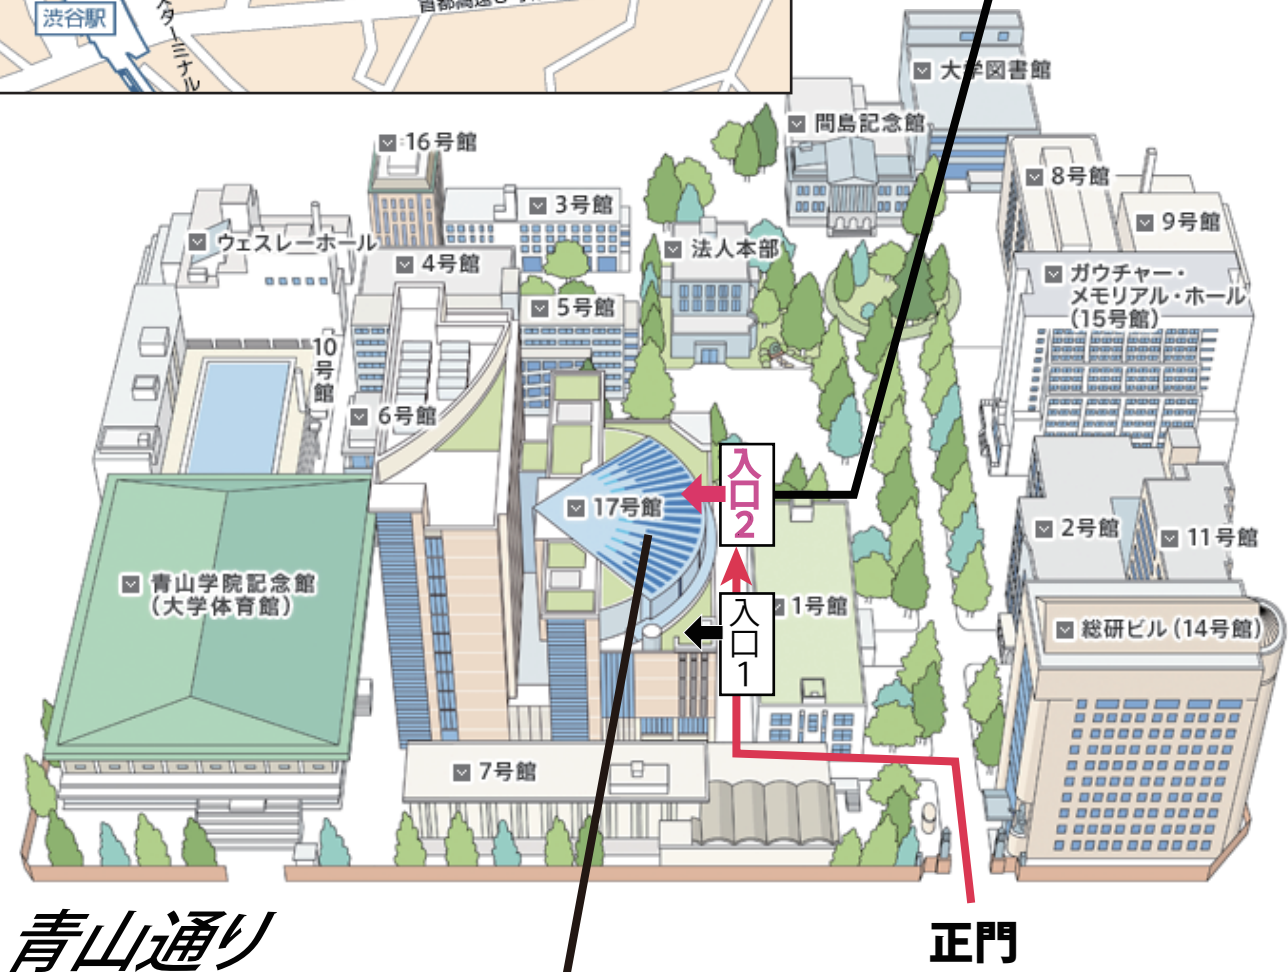

# 青山学院大学 リーガル・リスクマネジメント論 教室案内

教室 17号館 3階 17310教室

正門を入れてすぐ左にある1号館を抜けて次にあるビルが17号館になります。奥にある方の入口(入口2)から館内に入り、エスカレーターで3階へ。エスカレーターを降りてほぼ正面の部屋が17310教室になります。

奥にある入口(入口2)  
から入館

青山通り

正門

**17号館**